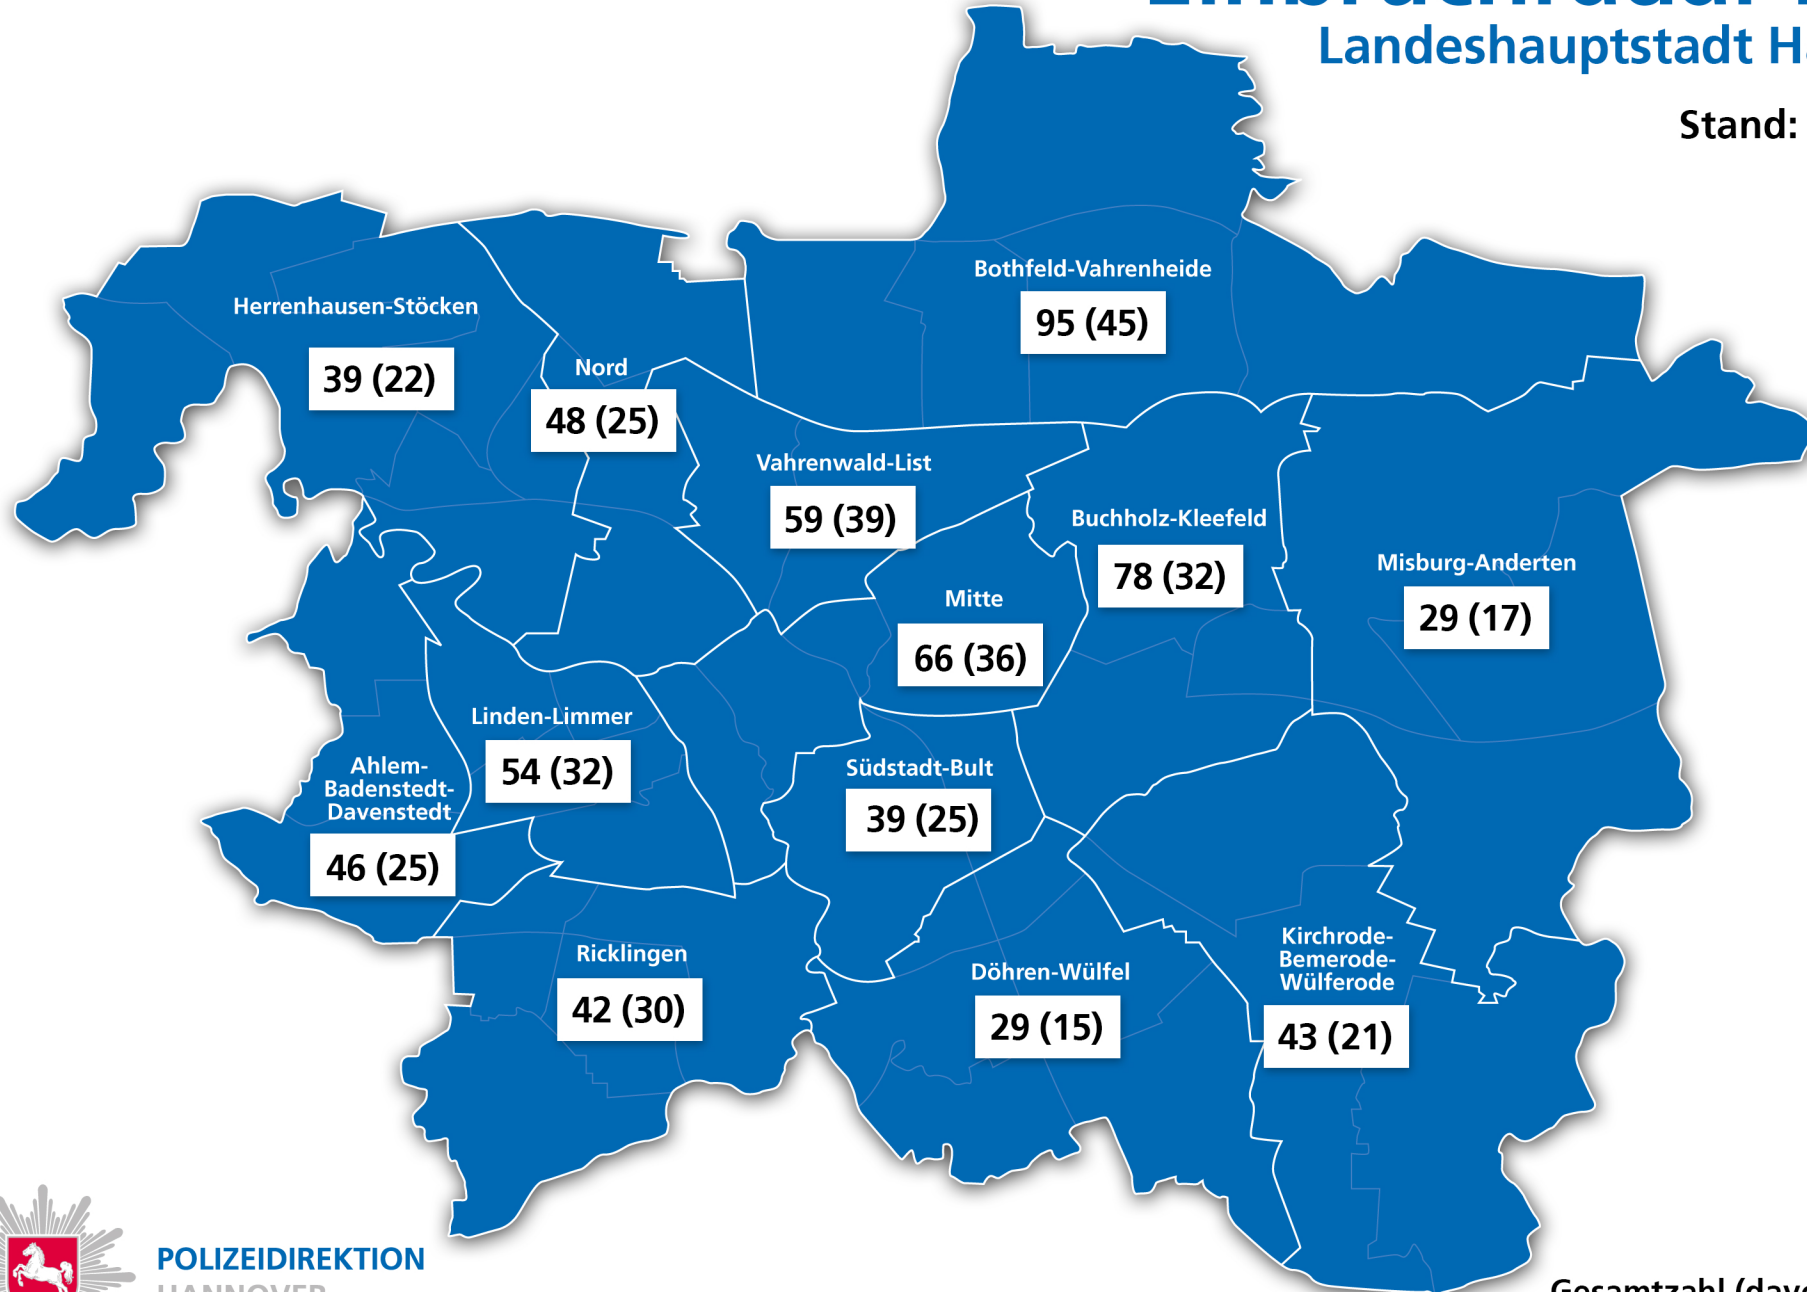

Einbruchradar 2022

Landeshauptstadt Hannover

Stand: 28.11.2022

POLIZEIDIREKTION
HANNOVER

Legende:
Gesamtzahl (davon Versuche),
z. B.: 15 (7)